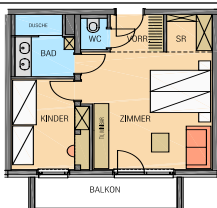

2-3 Raum-Apartment, ca 35-45 m²
Fam. App. Waldhaus: max. 2 Erw. + 2-4 K.
max. 2 Erw. bis 4 Kinder

Zirbenappartement Waldheimat, 43m²
2 Erwachsene und 3 – 5 Kinder