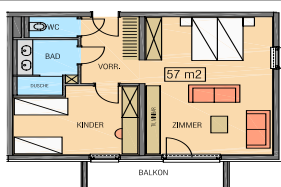

Zirbenappartement Waldheimat, 43m²
2 Erwachsene und 3 – 5 Kinder

Zirbenapp. Alpl, 57m² und Romantisch's
App. 40-48 m² für 2 Erw. und 3 – 5 Kinder